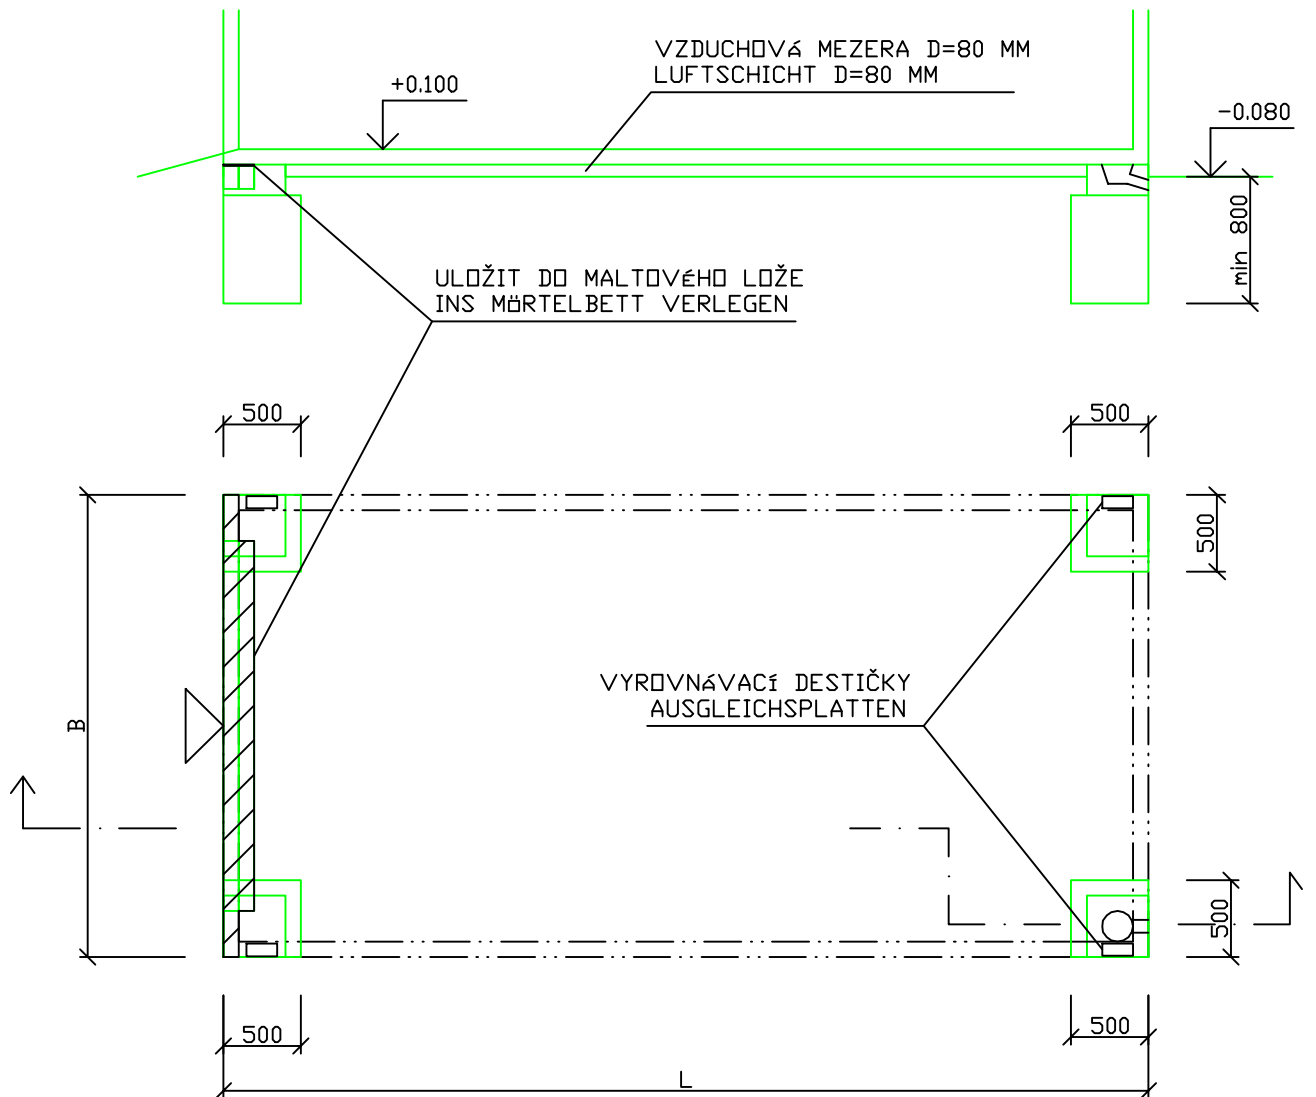

## ZÁKLADOVÉ PATKY+TRÁMKY EINZELFUNDAMENTE+BALKEN

TYP	L [m]	B [m]	H [m]
TEGA 1	5.48	2.98	2.48
TEGA 3.1	5.98	2.98	2.48
TEGA 3.2	5.98	2.98	2.73
TEGA 3.3	5.98	2.98	2.98

PLATÍ POUZE PRO GARÁŽ BEZ DVEŘNÍCH  
OTVORŮ V PODÉLNÝCH STĚNÁCH